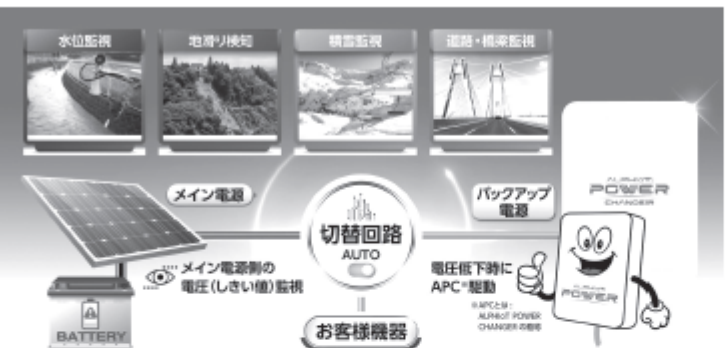

「一番知りたいデータこそ、逃さない」

光アルファクス

屋外IoT監視においては、いざという時の電
て、災害時や悪天候など力喪失の不安が拭えませ
「一番知りたい」時のデータ。ALPHAIOTPO
タ欠損は致命的。しかし、WERC H A N G E R
ソーラー等のメイン電源では従来の「ALPHAIOT

「ALPHAIOT POWER CHANGER」

POWER」から進化した
最大の変化点は「完全自動
の電源切替機能」です。メ
イン電源の電圧低下を自動
検知して瞬時にバックアッ
プへ切り替え、回復すれば
元に戻すため、監視や切替
の手間をゼロにした。